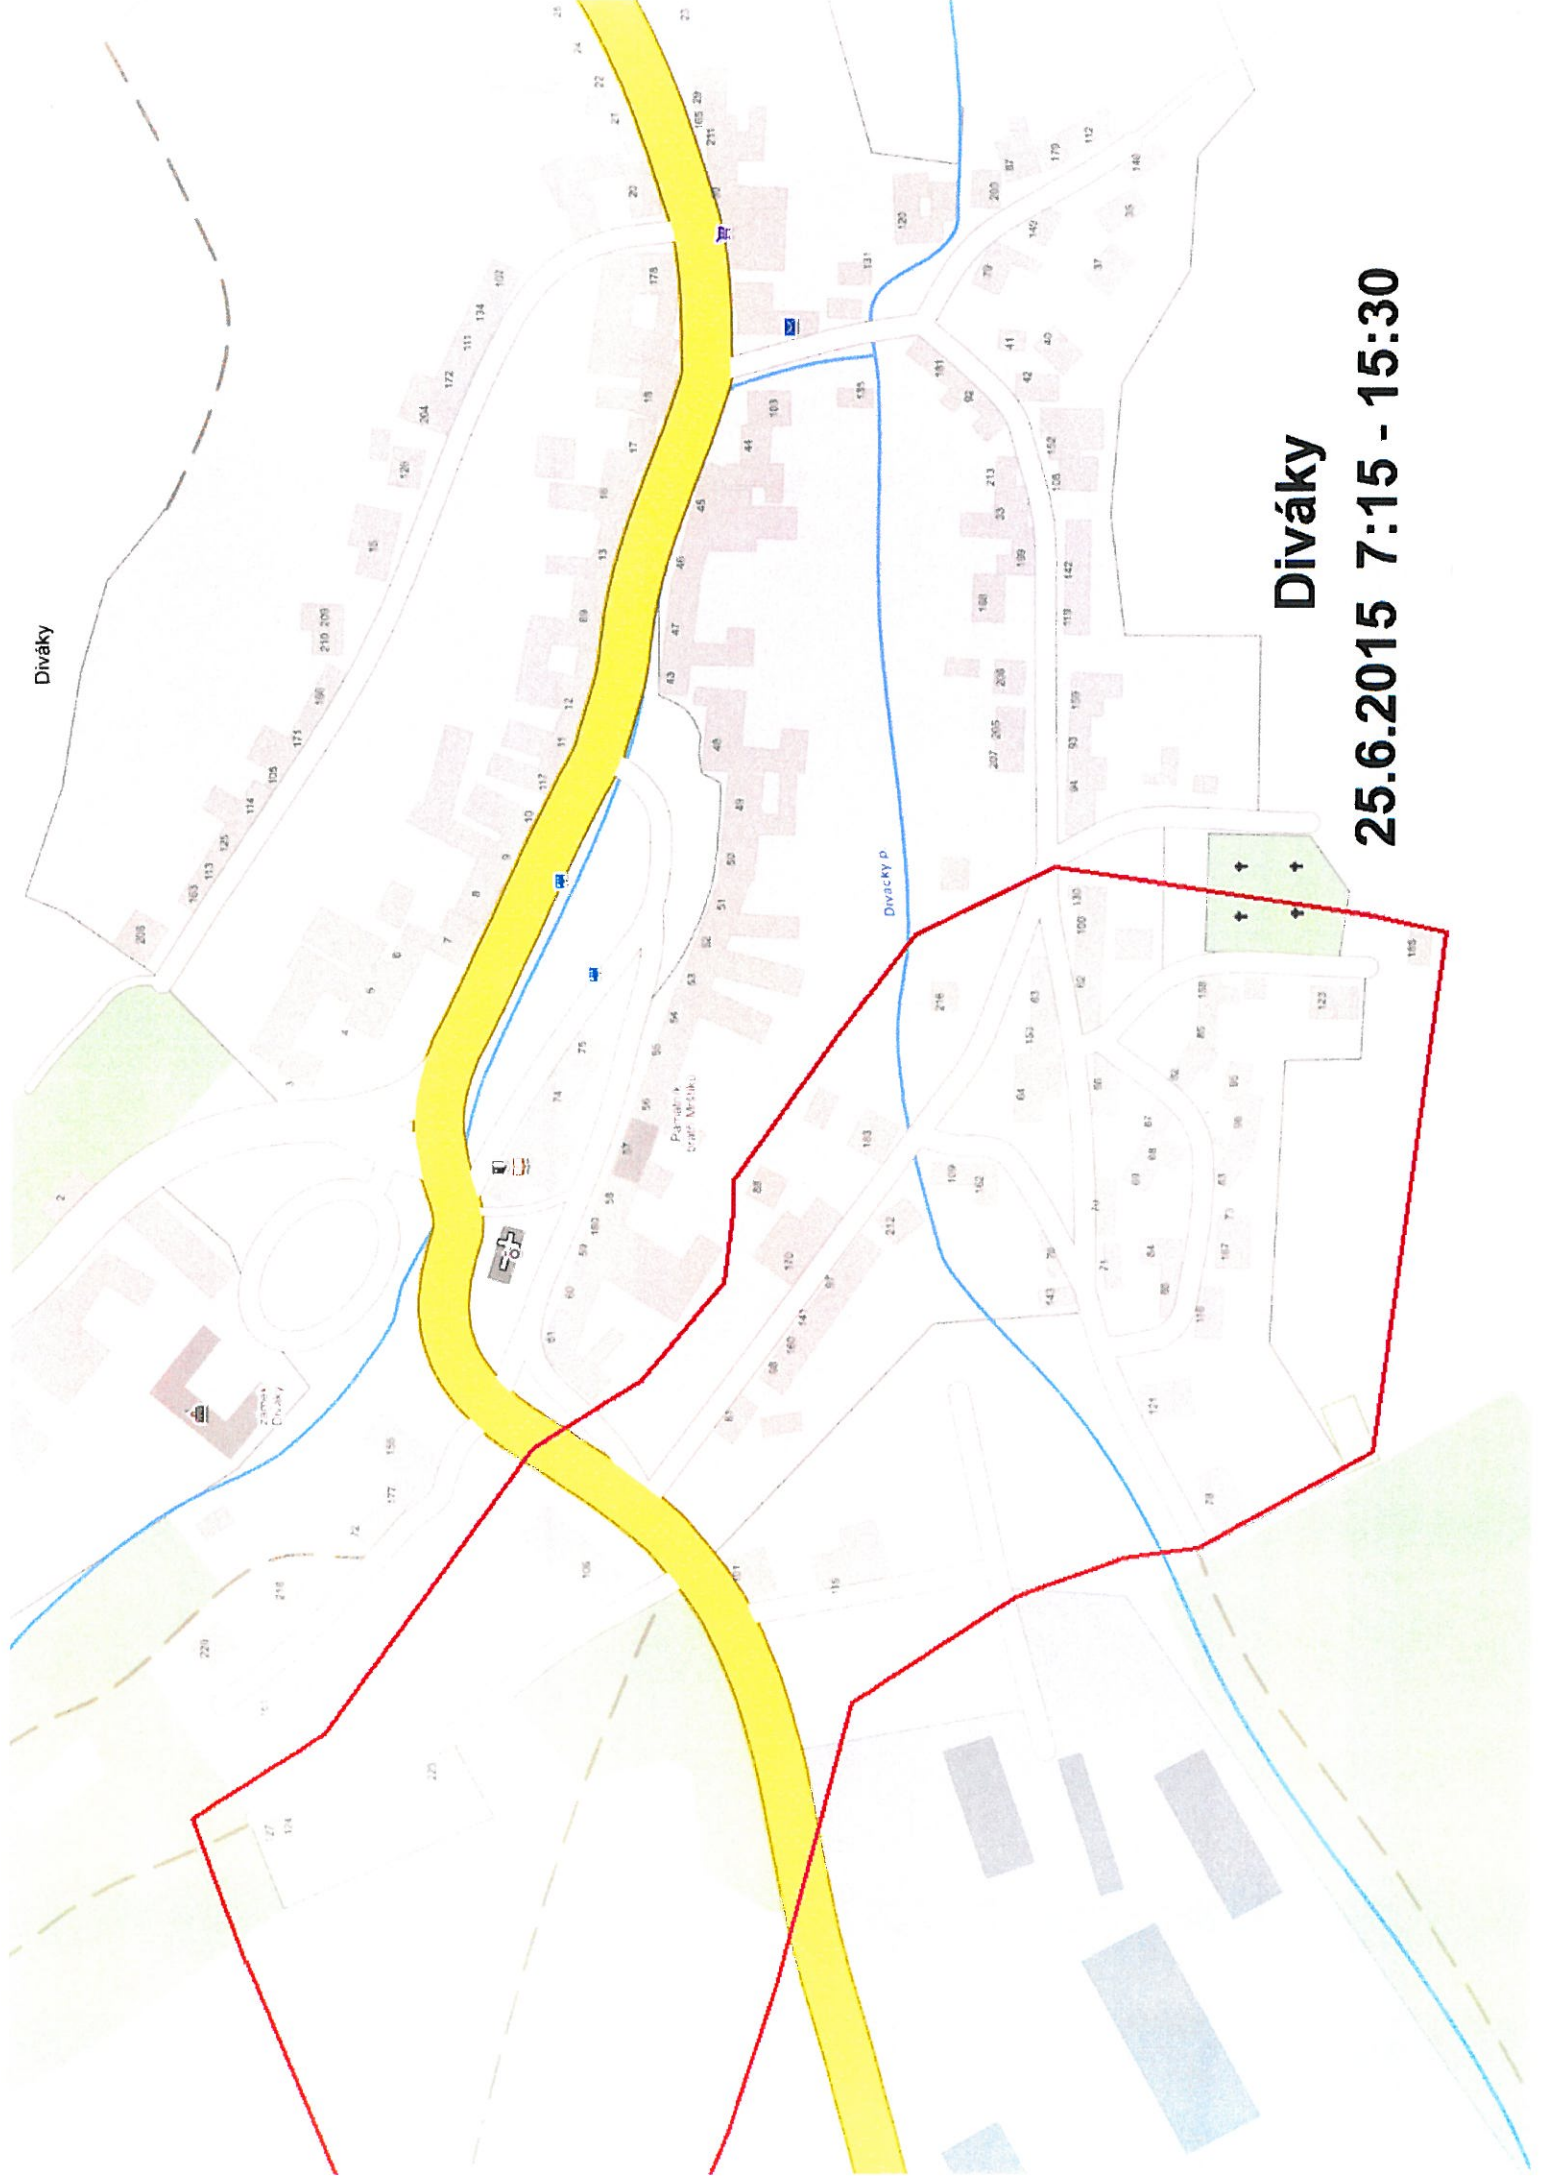

Diváky

Diváky
25.6.2015 7:15 - 15:30