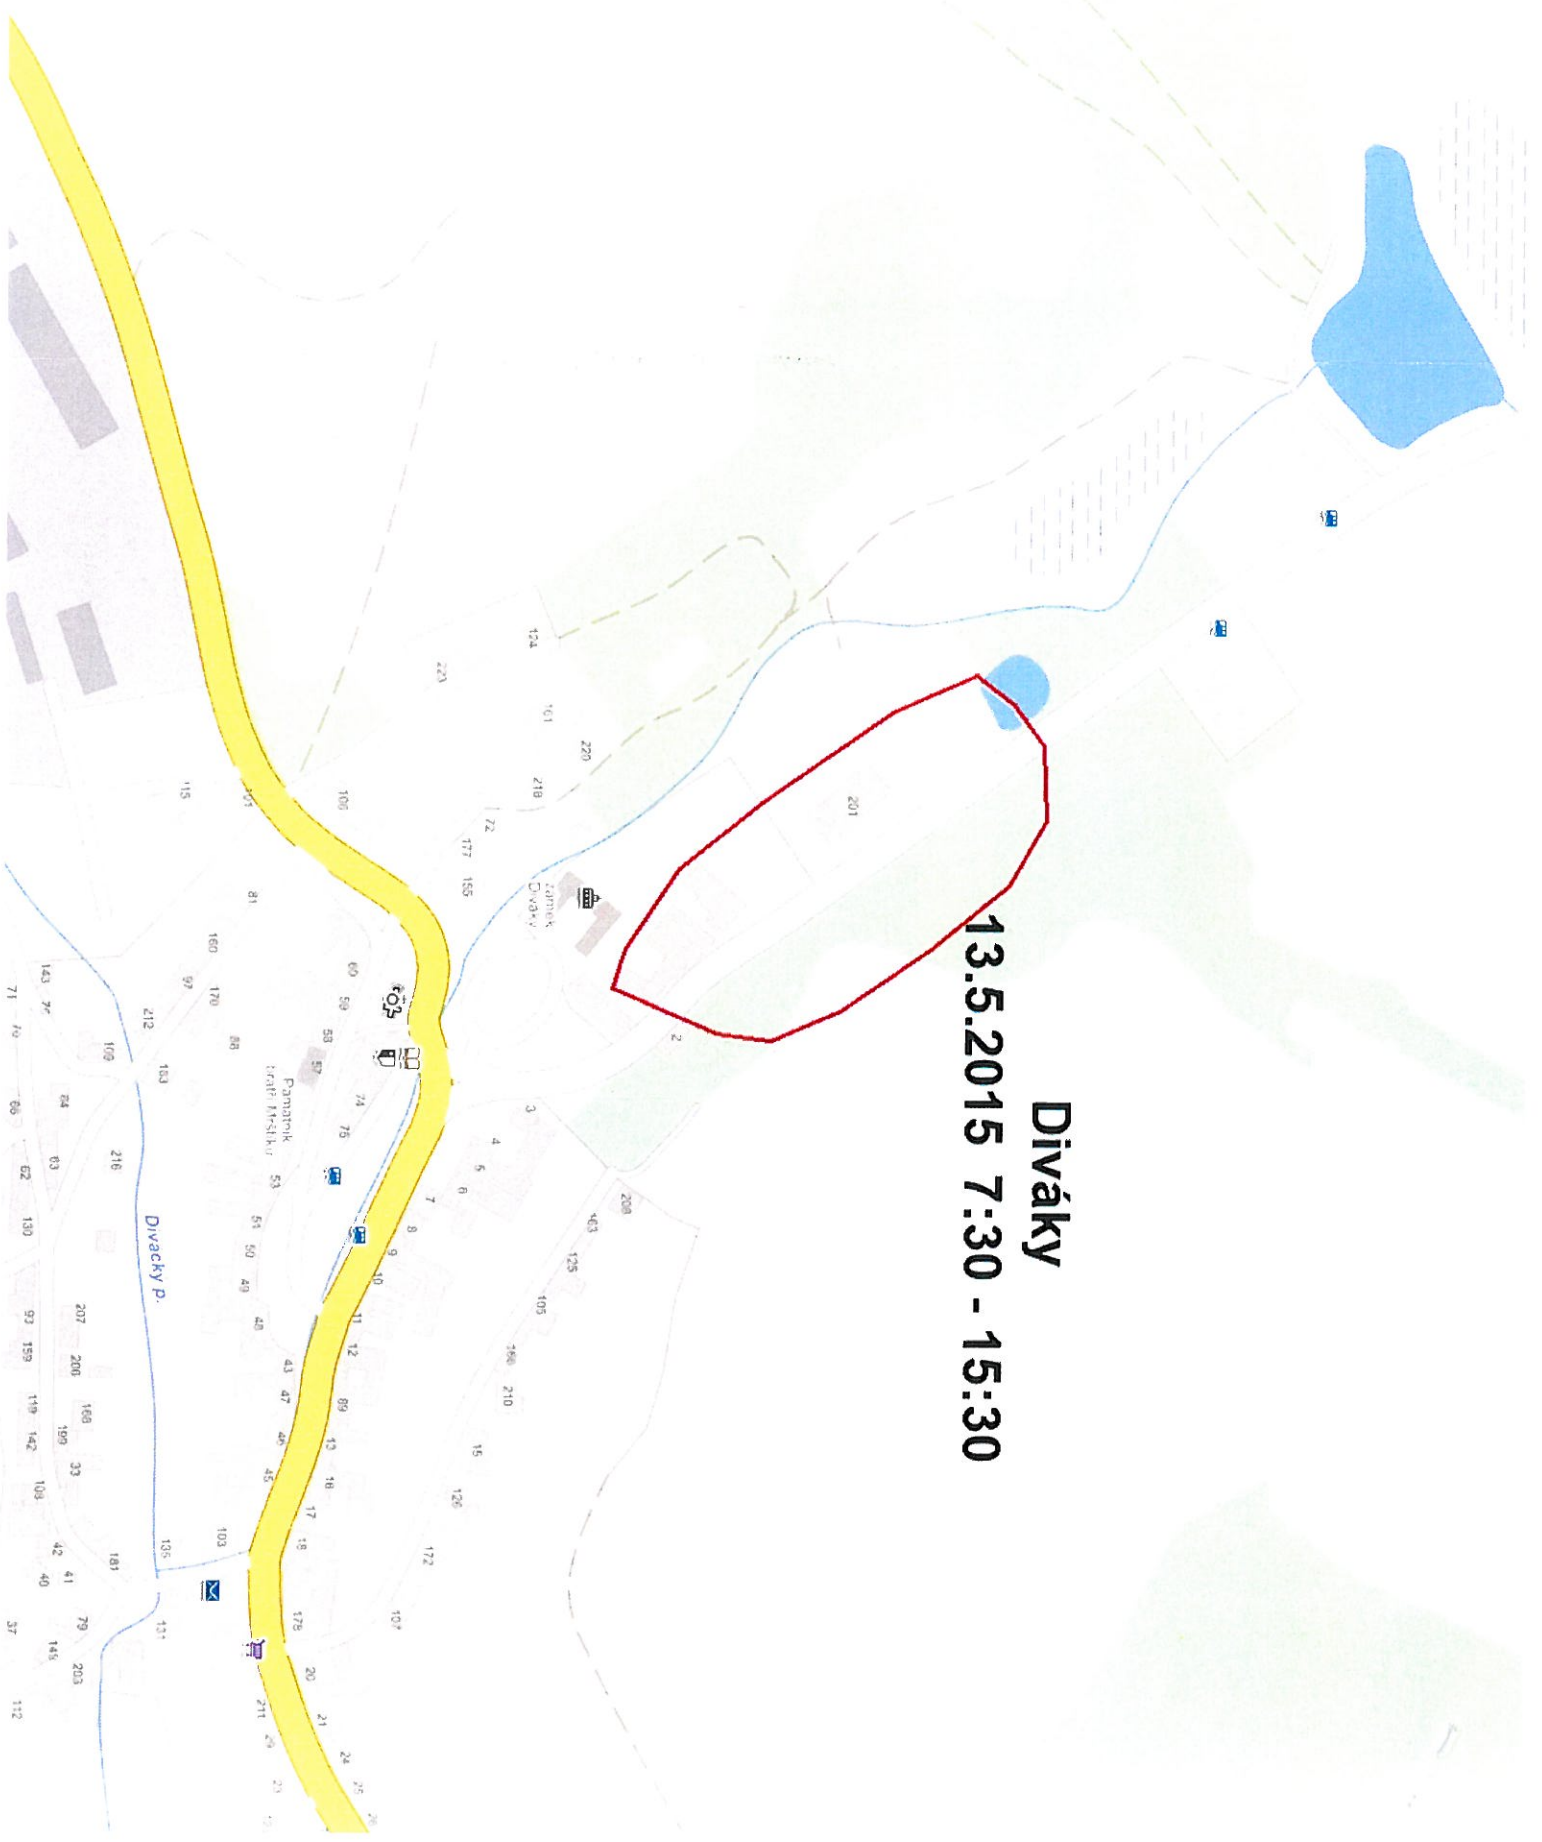

Diváky
13.5.2015 7:30 - 15:30