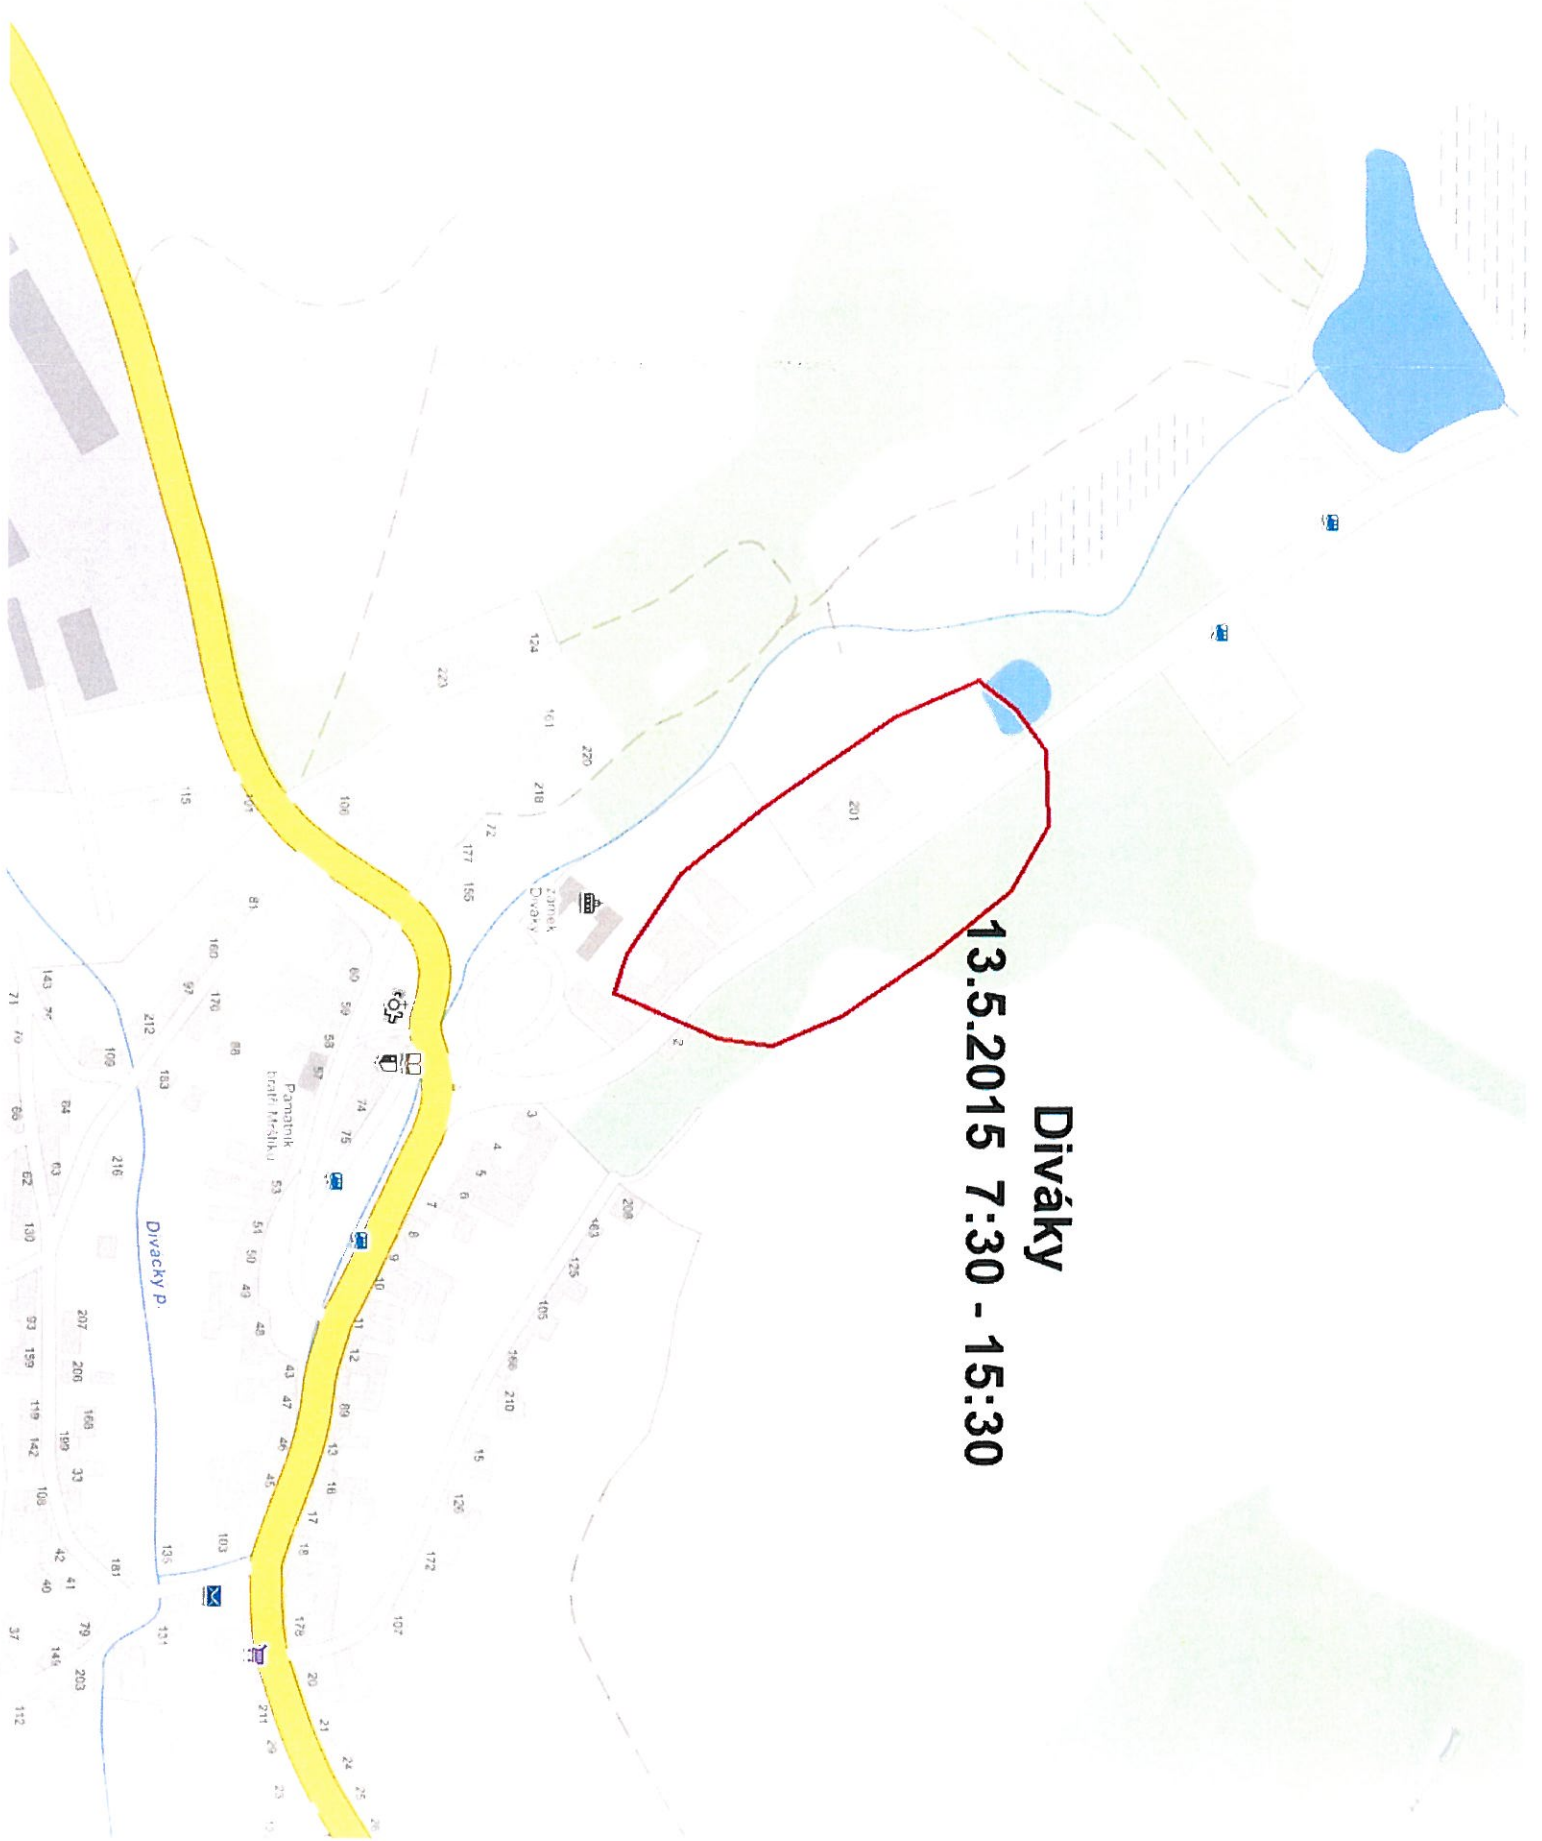

Diváky
13.5.2015 7:30 - 15:30