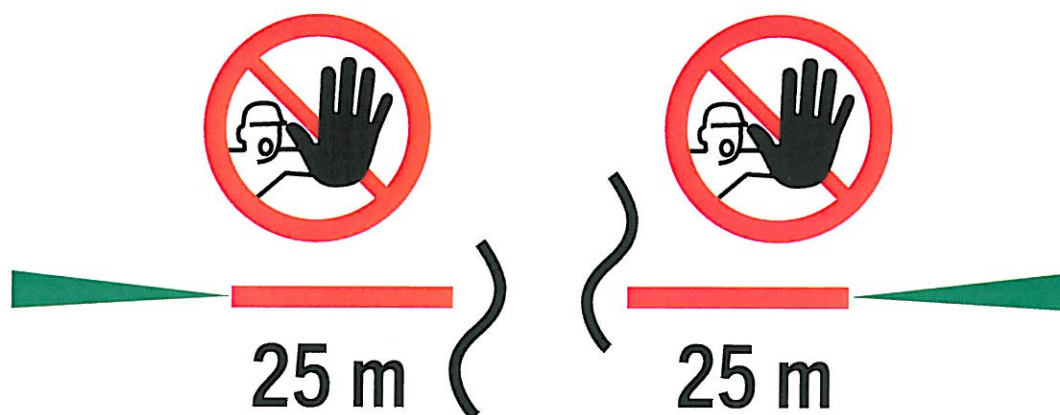

**NEZAPOMEŇTE, ŽE PRŮBĚH RALLY BUDETE SLEDOVAT
NA VLASTNÍ NEBEZPEČÍ**

HASIČI
☎ 150

ZÁCHRANNÁ SLUŽBA
☎ 155

POLICIE
☎ 158

IZS
☎ 112

telefon bezpečnostní dispečink rally **777 505 402**