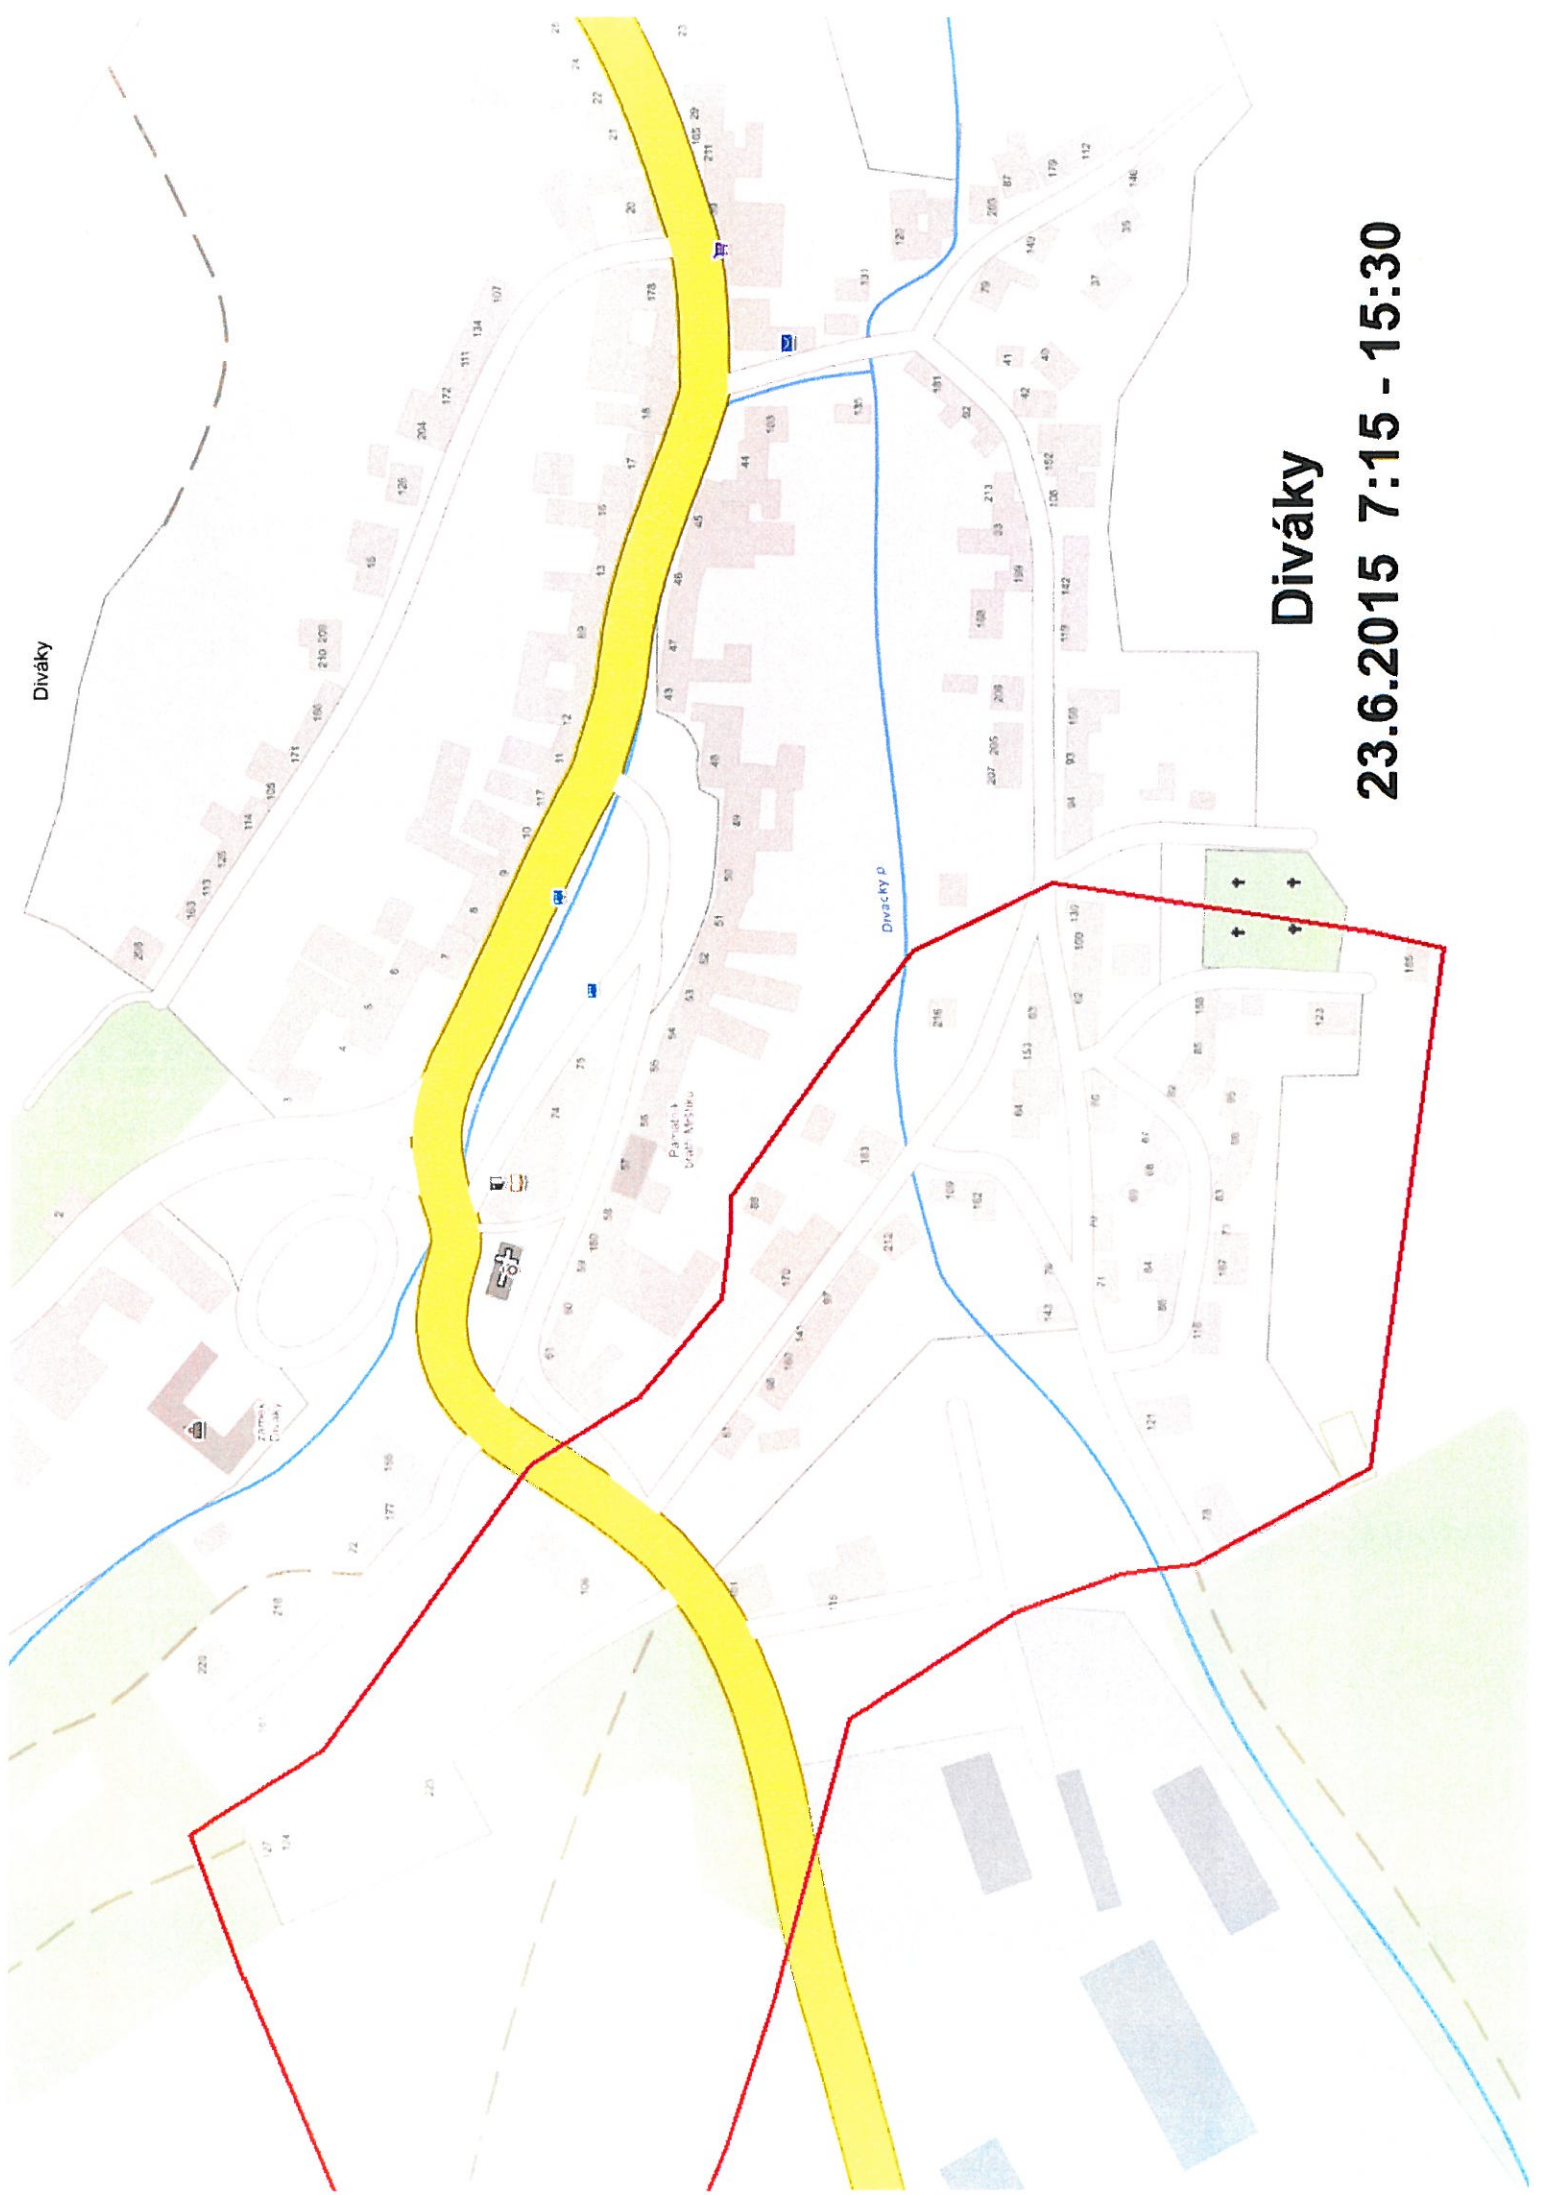

Diváky

Diváky

23.6.2015 7:15 - 15:30